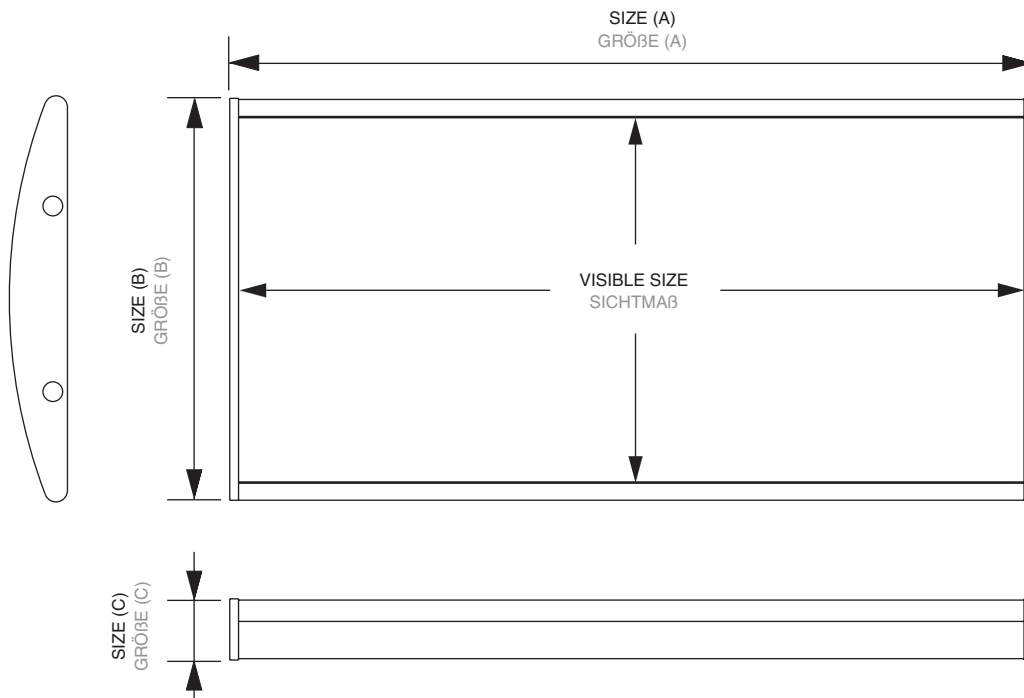

PRODUCT SHEET

Wayfinding System Curved

PRODUCT SHEET

Wayfinding System Curved

ARTICLE CODE	EAN / GTIN	POSTER SIZE	VISIBLE SIZE	SIZE (A x B x C)	NET WEIGHT
ARTIKELNUMMER	EAN / GTIN	PLAKATFORMAT	SICHTMAß	GRÖßE (A x B x C)	NETTO GEWICHT
ISA6	8595578323122	105 x 148 mm (A6)	101 x 148 mm	109 x 153 x 14 mm	0,11 kg
IS105x120	8595578322941	105 x 120 mm	101 x 120 mm	109 x 125 x 12 mm	0,09 kg
IS105x210	8595578322958	105 x 210 mm	101 x 210 mm	109 x 215 x 12 mm	0,16 kg
IS105x300	8595578322965	105 x 300 mm	101 x 300 mm	109 x 305 x 12 mm	0,22 kg
IS105x500	8595578322972	105 x 500 mm	101 x 500 mm	109 x 505 x 12 mm	0,36 kg
IS105x700	8595578322989	105 x 700 mm	101 x 700 mm	109 x 705 x 12 mm	0,50 kg
IS105x1000	8595578322934	105 x 1000 mm	101 x 1000 mm	109 x 1005 x 12 mm	0,71 kg
ISA5	8595578323115	148 x 210 mm (A5)	144 x 210 mm	152 x 215 x 14 mm	0,26 kg
IS148x120	8595578323009	148 x 120 mm	144 x 120 mm	152 x 125 x 14 mm	0,16 kg
IS148x300	8595578323016	148 x 300 mm	144 x 300 mm	152 x 305 x 14 mm	0,36 kg
IS148x500	8595578323023	148 x 500 mm	144 x 500 mm	152 x 505 x 14 mm	0,60 kg
IS148x700	8595578323030	148 x 700 mm	144 x 700 mm	152 x 705 x 14 mm	0,83 kg
IS148x1000	8595578322996	148 x 1000 mm	144 x 1000 mm	152 x 1005 x 14 mm	1,17 kg
ISA4	8595578323108	210 x 297 mm (A4)	206 x 297 mm	214 x 302 x 18 mm	0,56 kg
IS210x120	8595578323054	210 x 120 mm	206 x 120 mm	214 x 125 x 18 mm	0,24 kg
IS210x210	8595578323061	210 x 210 mm	206 x 210 mm	214 x 215 x 18 mm	0,40 kg
IS210x300	8595578323078	210 x 300 mm	206 x 300 mm	214 x 305 x 18 mm	0,56 kg
IS210x500	8595578323085	210 x 500 mm	206 x 500 mm	214 x 505 x 18 mm	0,92 kg
IS210x700	8595578323092	210 x 700 mm	206 x 700 mm	214 x 705 x 18 mm	1,38 kg
IS210x1000	8595578323047	210 x 1000 mm	206 x 1000 mm	214 x 1005 x 18 mm	1,81 kg
ISA3	8595578378696	297 x 420 mm (A3)	293 x 420 mm	304 x 423 x 0 mm	0,97 kg