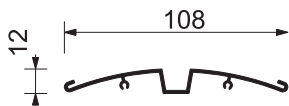

PRODUCT SHEET

Wayfinding System Curved

PRODUCT SHEET

Wayfinding System Curved

ARTICLE CODE	EAN / GTIN	POSTER SIZE	VISIBLE SIZE	SIZE (A x B x C)	NET WEIGHT
ARTIKELNUMMER	EAN / GTIN	PLAKATFORMAT	SICHTMAß	GRÖßE (A x B x C)	NETTO GEWICHT
ISA6	8595578323122	105 x 148 mm (A6)	101 x 148 mm	109 x 153 x 14 mm	0,11 kg
IS105x120	8595578322941	105 x 120 mm	101 x 120 mm	109 x 125 x 12 mm	0,09 kg
IS105x210	8595578322958	105 x 210 mm	101 x 210 mm	109 x 215 x 12 mm	0,16 kg
IS105x300	8595578322965	105 x 300 mm	101 x 300 mm	109 x 305 x 12 mm	0,22 kg
IS105x500	8595578322972	105 x 500 mm	101 x 500 mm	109 x 505 x 12 mm	0,36 kg
IS105x700	8595578322989	105 x 700 mm	101 x 700 mm	109 x 705 x 12 mm	0,50 kg
IS105x1000	8595578322934	105 x 1000 mm	101 x 1000 mm	109 x 1005 x 12 mm	0,71 kg
ISA5	8595578323115	148 x 210 mm (A5)	144 x 210 mm	152 x 215 x 14 mm	0,26 kg
IS148x120	8595578323009	148 x 120 mm	144 x 120 mm	152 x 125 x 14 mm	0,16 kg
IS148x300	8595578323016	148 x 300 mm	144 x 300 mm	152 x 305 x 14 mm	0,36 kg
IS148x500	8595578323023	148 x 500 mm	144 x 500 mm	152 x 505 x 14 mm	0,60 kg
IS148x700	8595578323030	148 x 700 mm	144 x 700 mm	152 x 705 x 14 mm	0,83 kg
IS148x1000	8595578322996	148 x 1000 mm	144 x 1000 mm	152 x 1005 x 14 mm	1,17 kg
ISA4	8595578323108	210 x 297 mm (A4)	206 x 297 mm	214 x 302 x 18 mm	0,56 kg
IS210x120	8595578323054	210 x 120 mm	206 x 120 mm	214 x 125 x 18 mm	0,24 kg
IS210x210	8595578323061	210 x 210 mm	206 x 210 mm	214 x 215 x 18 mm	0,40 kg
IS210x300	8595578323078	210 x 300 mm	206 x 300 mm	214 x 305 x 18 mm	0,56 kg
IS210x500	8595578323085	210 x 500 mm	206 x 500 mm	214 x 505 x 18 mm	0,92 kg
IS210x700	8595578323092	210 x 700 mm	206 x 700 mm	214 x 705 x 18 mm	1,38 kg
IS210x1000	8595578323047	210 x 1000 mm	206 x 1000 mm	214 x 1005 x 18 mm	1,81 kg
ISA3	8595578378696	297 x 420 mm (A3)	293 x 420 mm	304 x 423 x 0 mm	0,97 kg