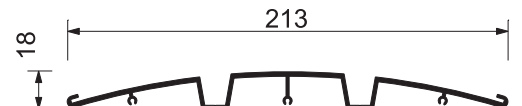

PRODUCT SHEET

Wayfinding System Curved

PRODUCT SHEET

Wayfinding System Curved

ARTICLE CODE	EAN / GTIN	POSTER SIZE	VISIBLE SIZE	SIZE (A x B x C)	NET WEIGHT
ARTIKELNUMMER	EAN / GTIN	PLAKATFORMAT	SICHTMAß	GRÖßE (A x B x C)	NETTO GEWICHT
ISA6	8595578323122	105 x 148 mm (A6)	101 x 148 mm	109 x 153 x 14 mm	0,11 kg
IS105x120	8595578322941	105 x 120 mm	101 x 120 mm	109 x 125 x 12 mm	0,09 kg
IS105x210	8595578322958	105 x 210 mm	101 x 210 mm	109 x 215 x 12 mm	0,16 kg
IS105x300	8595578322965	105 x 300 mm	101 x 300 mm	109 x 305 x 12 mm	0,22 kg
IS105x500	8595578322972	105 x 500 mm	101 x 500 mm	109 x 505 x 12 mm	0,36 kg
IS105x700	8595578322989	105 x 700 mm	101 x 700 mm	109 x 705 x 12 mm	0,50 kg
IS105x1000	8595578322934	105 x 1000 mm	101 x 1000 mm	109 x 1005 x 12 mm	0,71 kg
ISA5	8595578323115	148 x 210 mm (A5)	144 x 210 mm	152 x 215 x 14 mm	0,26 kg
IS148x120	8595578323009	148 x 120 mm	144 x 120 mm	152 x 125 x 14 mm	0,16 kg
IS148x300	8595578323016	148 x 300 mm	144 x 300 mm	152 x 305 x 14 mm	0,36 kg
IS148x500	8595578323023	148 x 500 mm	144 x 500 mm	152 x 505 x 14 mm	0,60 kg
IS148x700	8595578323030	148 x 700 mm	144 x 700 mm	152 x 705 x 14 mm	0,83 kg
IS148x1000	8595578322996	148 x 1000 mm	144 x 1000 mm	152 x 1005 x 14 mm	1,17 kg
ISA4	8595578323108	210 x 297 mm (A4)	206 x 297 mm	214 x 302 x 18 mm	0,56 kg
IS210x120	8595578323054	210 x 120 mm	206 x 120 mm	214 x 125 x 18 mm	0,24 kg
IS210x210	8595578323061	210 x 210 mm	206 x 210 mm	214 x 215 x 18 mm	0,40 kg
IS210x300	8595578323078	210 x 300 mm	206 x 300 mm	214 x 305 x 18 mm	0,56 kg
IS210x500	8595578323085	210 x 500 mm	206 x 500 mm	214 x 505 x 18 mm	0,92 kg
IS210x700	8595578323092	210 x 700 mm	206 x 700 mm	214 x 705 x 18 mm	1,38 kg
IS210x1000	8595578323047	210 x 1000 mm	206 x 1000 mm	214 x 1005 x 18 mm	1,81 kg
ISA3	8595578378696	297 x 420 mm (A3)	293 x 420 mm	304 x 423 x 0 mm	0,97 kg