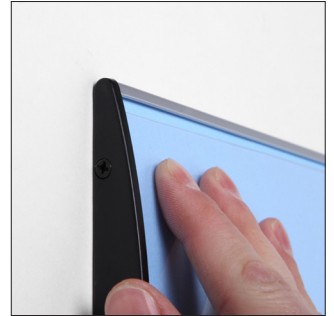

Wayfinding System Curved

Sign System Curved

Curved sign system with quick insert exchange. Comprising 3 sizes of aluminium profile with black plastic end caps and PVC foils. For use with any flexible material. Easy fixing using screws or adhesive tape. Special lengths available.

Türschilder IS

Ansprechendes leicht gewölbtes Alu-Schildersystem mit Kunststoffendkappen, welches jeden biegbaren Druckträger aufnimmt. Einfache Montage mit Schrauben oder doppelseitigem Klebeband - leichter Wechsel des Motives.